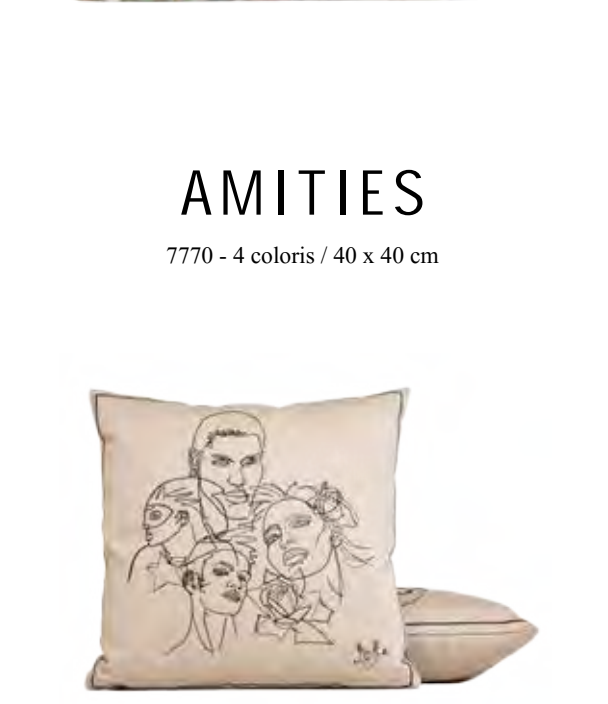

Voir et revoir des fragments de vie, des spectacles de souvenirs... A réviser sans modération.