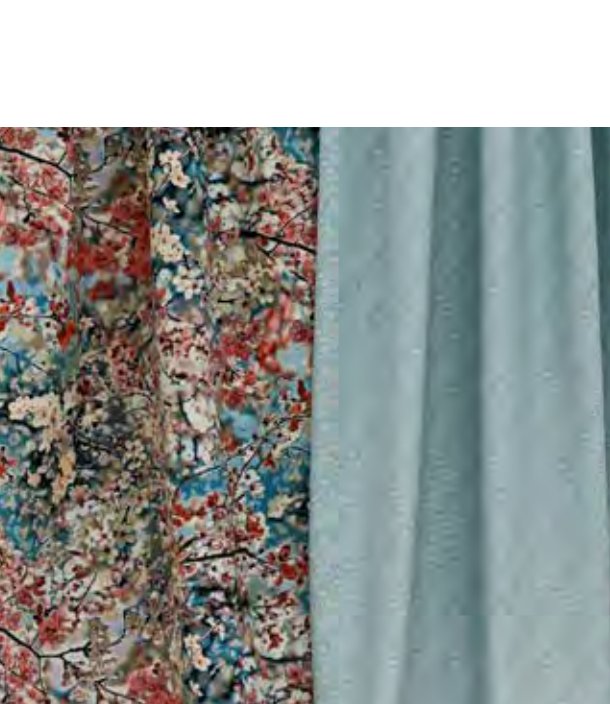

REGARD

3471 - 5 coloris

Rêvés ou connus, sur jacquard satiné, ces regards vous imprègnent malgré eux et se superposent dans vos souvenirs...