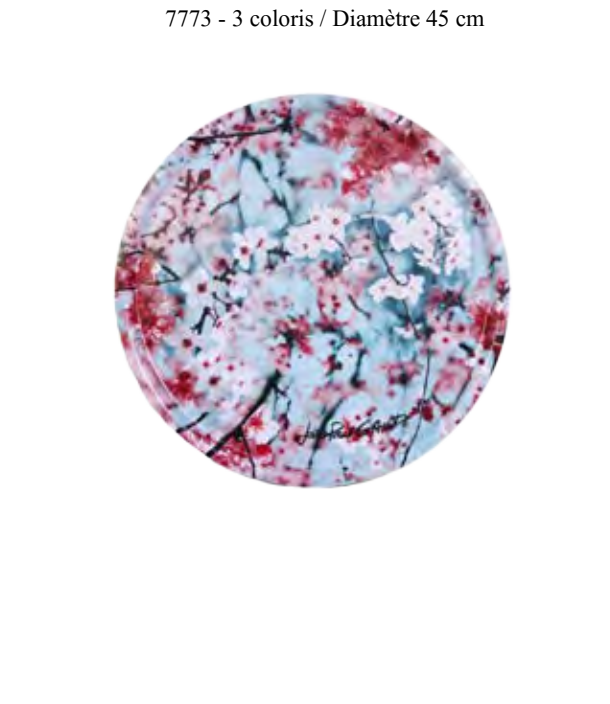

PIVONKA

3470 - 4 coloris

L'essentiel, poussé à l'extrême jusqu'aux pixels, modernise la classique fleur de pivoine, robuste malgré la finesse du damas.