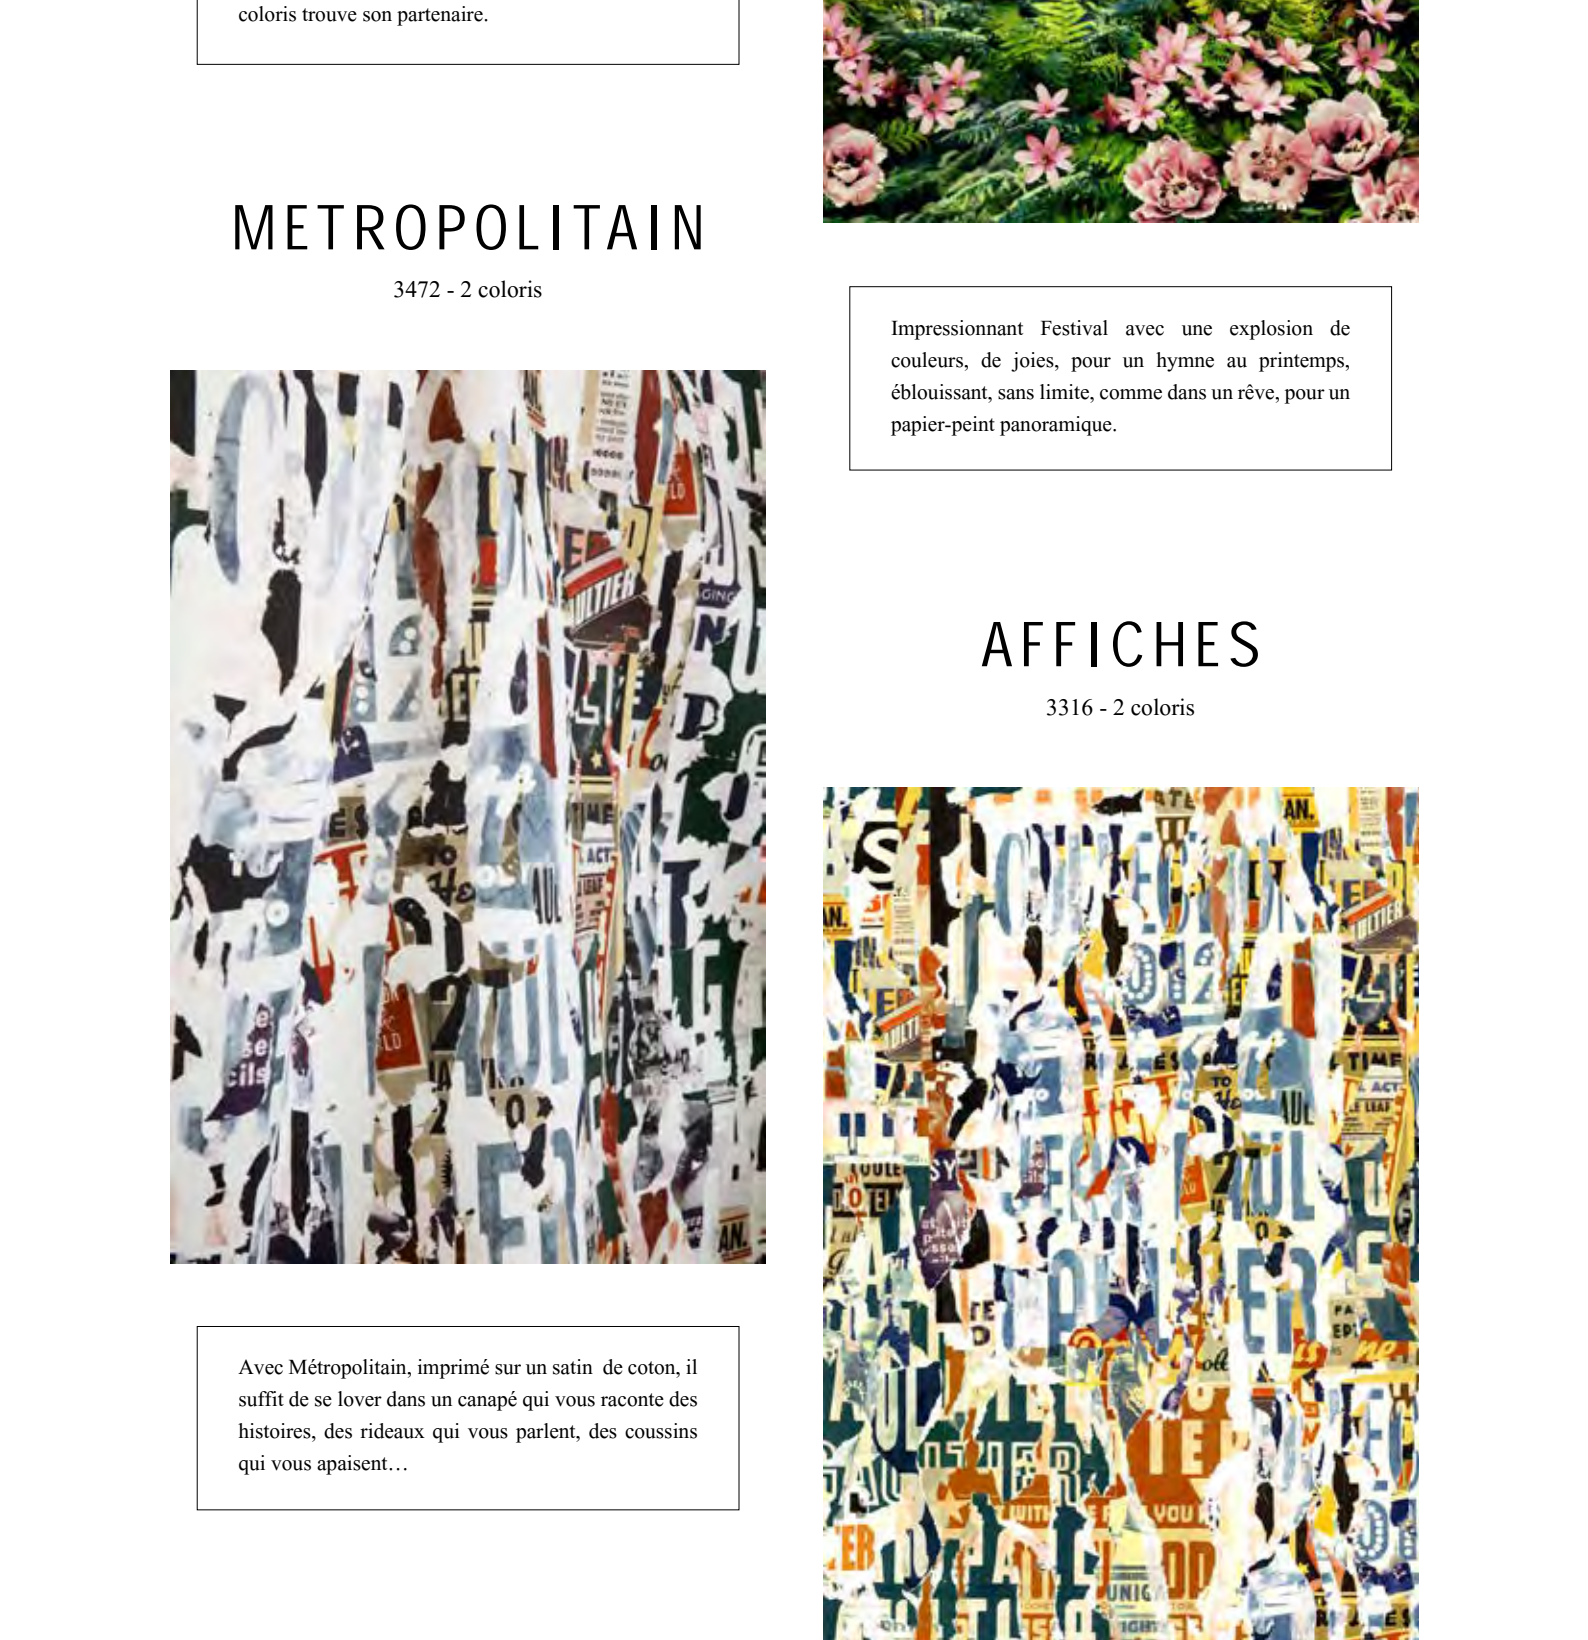

SAKURA

3468 - 3 coloris

CERISIER

3321 - 3 coloris

ESCALE

3473 - 9 coloris

FESTIVAL

3319 - 1 coloris

METROPOLITAIN

3472 - 2 coloris

AFFICHES

3316 - 2 coloris

Voir et revoir des fragments de vie, des spectacles de souvenirs... A réviser sans modération.

PIVONKA

3470 - 4 coloris

L'essentiel, poussé à l'extrême jusqu'aux pixels, modernise la classique fleur de pivoine, robuste malgré la finesse du damas.